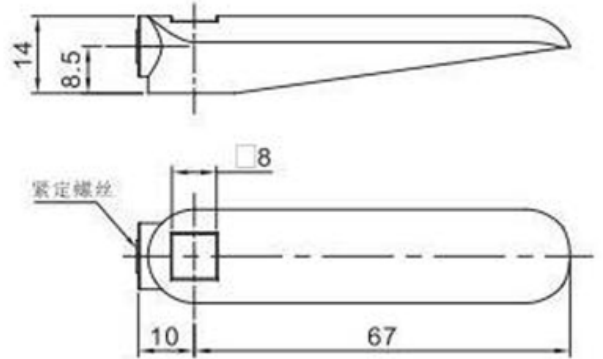

Door Hardware

Tongue for Zinc Padlockable Door Handle - FS2343-C